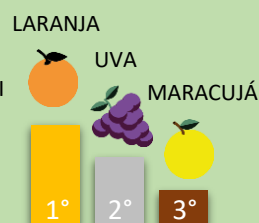

# Ranking Sabores 5L

PROMIX 5L

- 1 UVA
- 2 MARACUJA
- 3 LARANJA
- 4 ABACAXI
- 5 MORANGO
- 6 SALADA DE FRUTAS
- 7 MANGA
- 8 GOIABA
- 9 GUARANA
- 10 CAJU
- 11 LIMAO
- 12 TANGERINA
- 13 PESSEGO

LI - NORDESTE

- 1 MARACUJA
- 2 UVA
- 3 ABACAXI
- 4 LARANJA
- 5 MORANGO
- 6 SALADA DE FRUTAS
- 7 MANGA
- 8 GOIABA
- 9 CAJU
- 10 GUARANA
- 11 LIMAO
- 12 TANGERINA
- 13 PESSEGO

LXII - SUL

- 1 LARANJA
- 2 UVA
- 3 ABACAXI
- 4 LIMAO
- 5 SALADA DE FRUTAS
- 6 MORANGO
- 7 PESSEGO
- 8 GUARANA
- 9 MANGA
- 10 TANGERINA
- 11 MARACUJA
- 12 GOIABA