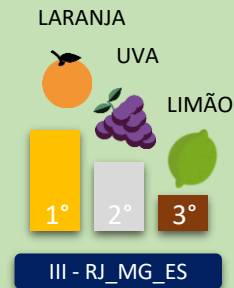

*Algumas regionais não tem todos os sabores cadastrados ou não comercializam todos os itens