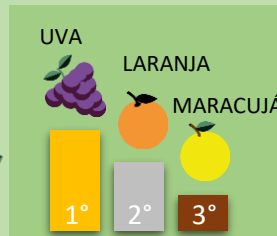

PROMIX 10L

1. 1 UVA
2. 2 LARANJA
3. 3 MARACUJÁ
4. 4 ABACAXI
5. 5 MORANGO
6. 6 SALADA DE FRUTAS
7. 7 CAJU
8. 8 LIMAO
9. 9 MANGA
10. 10 GOIABA
11. 11 GUARANA
12. 12 TANGERINA
13. 13 PESSEGO