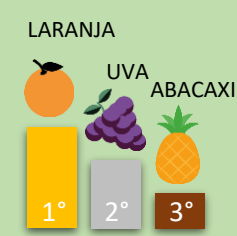

# Ranking Sabores 10L

PROMIX 10L

- 1 UVA
- 2 LARANJA
- 3 MARACUJÁ
- 4 ABACAXI
- 5 MORANGO
- 6 SALADA DE FRUTAS
- 7 CAJU
- 8 LIMAO
- 9 MANGA
- 10 GOIABA
- 11 GUARANA
- 12 TANGERINA
- 13 PESSEGO

LI - NORDESTE

- 1 MARACUJA
- 2 UVA
- 3 MORANGO
- 4 LARANJA
- 5 SALADA DE FRUTAS
- 6 ABACAXI
- 7 CAJU
- 8 GUARANA
- 9 MANGA
- 10 GOIABA
- 11 LIMAO
- 12 TANGERINA
- 13 PESSEGO

LIV - KA

- 1 UVA
- 2 LARANJA
- 3 MARACUJA
- 4 ABACAXI
- 5 MORANGO
- 6 LIMAO
- 7 CAJU
- 8 SALADA DE FRUTAS
- 9 MANGA
- 10 GOIABA
- 11 TANGERINA
- 12 PESSEGO
- 13 GUARANA

VII - GO\_DF\_TO

- 1 UVA
- 2 MARACUJA
- 3 LARANJA
- 4 ABACAXI
- 5 MORANGO
- 6 CAJU
- 7 SALADA DE FRUTAS
- 8 GOIABA
- 9 MANGA
- 10 LIMAO
- 11 GUARANA
- 12 TANGERINA
- 13 PESSEGO

LXII - SUL

- 1 LARANJA
- 2 UVA
- 3 ABACAXI
- 4 LIMAO
- 5 PESSEGO
- 6 MORANGO
- 7 SALADA DE FRUTAS
- 8 MANGA
- 9 GUARANA
- 10 MARACUJA
- 11 TANGERINA
- 12 GOIABA
- 13 CAJU