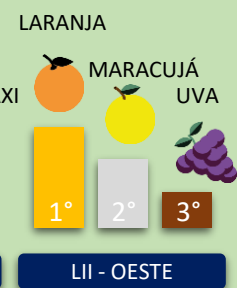

*Algumas regionais não tem todos os sabores cadastrados ou não comercializam todos os itens