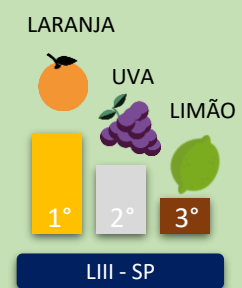

*Algumas regionais não tem todos os sabores cadastrados ou não comercializam todos os itens