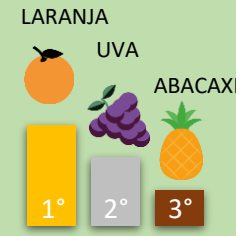

# Ranking Sabores 10L

PROMIX 10L

- 1 UVA
- 2 LARANJA
- 3 MARACUJÁ
- 4 ABACAXI
- 5 MORANGO
- 6 SALADA DE FRUTAS
- 7 CAJU
- 8 LIMAO
- 9 MANGA
- 10 GOIABA
- 11 GUARANA
- 12 TANGERINA
- 13 PESSEGO

LI - NORDESTE

- 1 MARACUJA
- 2 UVA
- 3 MORANGO
- 4 LARANJA
- 5 SALADA DE FRUTAS
- 6 ABACAXI
- 7 CAJU
- 8 GUARANA
- 9 MANGA
- 10 GOIABA
- 11 LIMAO
- 12 TANGERINA
- 13 PESSEGO

LIV - KA

- 1 UVA
- 2 LARANJA
- 3 MARACUJA
- 4 ABACAXI
- 5 MORANGO
- 6 LIMAO
- 7 CAJU
- 8 SALADA DE FRUTAS
- 9 MANGA
- 10 GOIABA
- 11 TANGERINA
- 12 PESSEGO
- 13 GUARANA

VII - GO\_DF\_TO

- 1 UVA
- 2 MARACUJA
- 3 LARANJA
- 4 ABACAXI
- 5 MORANGO
- 6 CAJU
- 7 SALADA DE FRUTAS
- 8 GOIABA
- 9 MANGA
- 10 LIMAO
- 11 GUARANA
- 12 TANGERINA
- 13 PESSEGO

LXII - SUL

- 1 LARANJA
- 2 UVA
- 3 ABACAXI
- 4 LIMAO
- 5 PESSEGO
- 6 MORANGO
- 7 SALADA DE FRUTAS
- 8 MANGA
- 9 GUARANA
- 10 MARACUJA
- 11 TANGERINA
- 12 GOIABA
- 13 CAJU