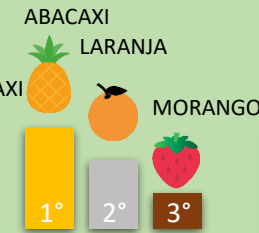

# Ranking Sabores 5L

PROMIX 5L

- 1 UVA
- 2 MARACUJA
- 3 LARANJA
- 4 ABACAXI
- 5 MORANGO
- 6 SALADA DE FRUTAS
- 7 MANGA
- 8 GOIABA
- 9 GUARANA
- 10 CAJU
- 11 LIMAO
- 12 TANGERINA
- 13 PESSEGO

LI - NORDESTE

- 1 MARACUJA
- 2 UVA
- 3 ABACAXI
- 4 LARANJA
- 5 MORANGO
- 6 SALADA DE FRUTAS
- 7 MANGA
- 8 GOIABA
- 9 CAJU
- 10 GUARANA
- 11 LIMAO
- 12 TANGERINA
- 13 PESSEGO

LXII - SUL

- 1 LARANJA
- 2 UVA
- 3 ABACAXI
- 4 LIMAO
- 5 SALADA DE FRUTAS
- 6 MORANGO
- 7 PESSEGO
- 8 GUARANA
- 9 MANGA
- 10 TANGERINA
- 11 MARACUJA
- 12 GOIABA

VII - GO\_DF\_TO

- 1 LARANJA
- 2 UVA
- 3 MARACUJA
- 4 MORANGO
- 5 GOIABA
- 6 ABACAXI
- 7 CAJU
- 8 LIMAO
- 9 GUARANA
- 10 MANGA
- 11 SALADA DE FRUTAS
- 12 TANGERINA
- 13 PESSEGO

LIII - SP

- 1 UVA
- 2 LIMAO
- 3 LARANJA
- 4 MARACUJA
- 5 MORANGO
- 6 ABACAXI
- 7 CAJU
- 8 SALADA DE FRUTAS
- 9 MANGA
- 10 TANGERINA
- 11 GOIABA
- 12 PESSEGO
- 13 GUARANA

LIV - KA

- 1 SALADA DE FRUTAS
- 2 LARANJA
- 3 ABACAXI

III - RJ\_MG\_ES

- 1 ABACAXI
- 2 LARANJA
- 3 MORANGO
- 4 MARACUJA
- 5 LIMAO
- 6 SALADA DE FRUTAS
- 7 UVA
- 8 MANGA
- 9 GUARANA
- 10 TANGERINA
- 11 GOIABA
- 12 CAJU