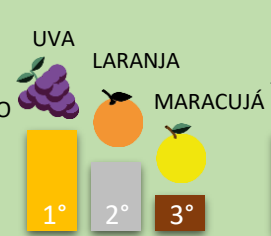

# Ranking Sabores 10L

PROMIX 10L

- 1 UVA
- 2 LARANJA
- 3 MARACUJÁ
- 4 ABACAXI
- 5 MORANGO
- 6 SALADA DE FRUTAS
- 7 CAJU
- 8 LIMAO
- 9 MANGA
- 10 GOIABA
- 11 GUARANA
- 12 TANGERINA
- 13 PESSEGO

LI - NORDESTE

- 1 MARACUJA
- 2 UVA
- 3 MORANGO
- 4 LARANJA
- 5 SALADA DE FRUTAS
- 6 ABACAXI
- 7 CAJU
- 8 GUARANA
- 9 MANGA
- 10 GOIABA
- 11 LIMAO
- 12 TANGERINA
- 13 PESSEGO

LIV - KA

- 1 UVA
- 2 LARANJA
- 3 MARACUJA
- 4 ABACAXI
- 5 MORANGO
- 6 LIMAO
- 7 CAJU
- 8 SALADA DE FRUTAS
- 9 MANGA
- 10 GOIABA
- 11 TANGERINA
- 12 PESSEGO
- 13 GUARANA