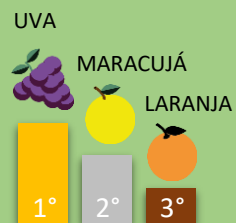

# Ranking Sabores 2L

\*Algumas regionais não tem todos os sabores cadastrados ou não comercializam todos os itens

**5**  
litros

Rendimento ideal para compartilhar nas refeições diárias das famílias. Com 13 variedades de frutas, Promix traz praticidade, rendimento, refrescância e sabor para matar a sede de todos.

- 13 sabores
- Rende 5 litros
- Adoçado na medida certa
- Líder do mercado multilitro no Brasil
- Ingredientes de qualidade
- Fonte de Vitamina C
- Embalagem Econômica
- Com polpa de Fruta
- Baixo teor de sódio
- Apenas 24 kcal por copo
- Refresca e mata a sede

# Ranking Sabores 5L

PROMIX 5L

- 1 UVA
- 2 MARACUJA
- 3 LARANJA
- 4 ABACAXI
- 5 MORANGO
- 6 SALADA DE FRUTAS
- 7 MANGA
- 8 GOIABA
- 9 GUARANA
- 10 CAJU
- 11 LIMAO
- 12 TANGERINA
- 13 PESSEGO

LI - NORDESTE