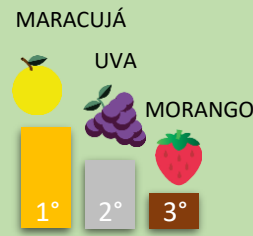

# Ranking Sabores 10L

PROMIX 10L

- 1 UVA
- 2 LARANJA
- 3 MARACUJÁ
- 4 ABACAXI
- 5 MORANGO
- 6 SALADA DE FRUTAS
- 7 CAJU
- 8 LIMAO
- 9 MANGA
- 10 GOIABA
- 11 GUARANA
- 12 TANGERINA
- 13 PESSEGO

LI - NORDESTE