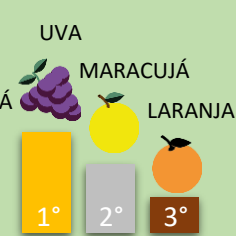

# Ranking Sabores 10L

PROMIX 10L

- 1 UVA
- 2 LARANJA
- 3 MARACUJÁ
- 4 ABACAXI
- 5 MORANGO
- 6 SALADA DE FRUTAS
- 7 CAJU
- 8 LIMAO
- 9 MANGA
- 10 GOIABA
- 11 GUARANA
- 12 TANGERINA
- 13 PESSEGO

LI - NORDESTE

- 1 MARACUJA
- 2 UVA
- 3 MORANGO
- 4 LARANJA
- 5 SALADA DE FRUTAS
- 6 ABACAXI
- 7 CAJU
- 8 GUARANA
- 9 MANGA
- 10 GOIABA
- 11 LIMAO
- 12 TANGERINA
- 13 PESSEGO

LIV - KA

- 1 UVA
- 2 LARANJA
- 3 MARACUJA
- 4 ABACAXI
- 5 MORANGO
- 6 LIMAO
- 7 CAJU
- 8 SALADA DE FRUTAS
- 9 MANGA
- 10 GOIABA
- 11 TANGERINA
- 12 PESSEGO
- 13 GUARANA