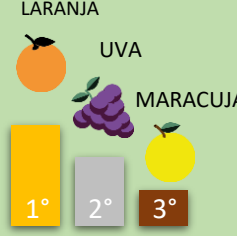

# Ranking Sabores 10L

PROMIX 10L

- 1 UVA
- 2 LARANJA
- 3 MARACUJÁ
- 4 ABACAXI
- 5 MORANGO
- 6 SALADA DE FRUTAS
- 7 CAJU
- 8 LIMAO
- 9 MANGA
- 10 GOIABA
- 11 GUARANA
- 12 TANGERINA
- 13 PESSEGO

LI - NORDESTE

- 1 MARACUJA
- 2 UVA
- 3 MORANGO
- 4 LARANJA
- 5 SALADA DE FRUTAS
- 6 ABACAXI
- 7 CAJU
- 8 GUARANA
- 9 MANGA
- 10 GOIABA
- 11 LIMAO
- 12 TANGERINA
- 13 PESSEGO

LIV - KA

- 1 UVA
- 2 LARANJA
- 3 MARACUJA
- 4 ABACAXI
- 5 MORANGO
- 6 LIMAO
- 7 CAJU
- 8 SALADA DE FRUTAS
- 9 MANGA
- 10 GOIABA
- 11 TANGERINA
- 12 PESSEGO
- 13 GUARANA

VII - GO\_DF\_TO

- 1 UVA
- 2 MARACUJA
- 3 LARANJA
- 4 ABACAXI
- 5 MORANGO
- 6 CAJU
- 7 SALADA DE FRUTAS
- 8 GOIABA
- 9 MANGA
- 10 LIMAO
- 11 GUARANA
- 12 TANGERINA
- 13 PESSEGO

LXII - SUL

- 1 LARANJA
- 2 UVA
- 3 ABACAXI
- 4 LIMAO
- 5 PESSEGO
- 6 MORANGO
- 7 SALADA DE FRUTAS
- 8 MANGA
- 9 GUARANA
- 10 MARACUJA
- 11 TANGERINA
- 12 GOIABA
- 13 CAJU

LIII - SP

- 1 LARANJA
- 2 UVA
- 3 ABACAXI
- 4 MARACUJA
- 5 LIMAO
- 6 MORANGO
- 7 SALADA DE FRUTAS
- 8 MANGA
- 9 CAJU
- 10 GOIABA
- 11 PESSEGO
- 12 TANGERINA
- 13 GUARANA

III - RJ\_MG\_ES

- 1 LARANJA
- 2 UVA
- 3 MARACUJA
- 4 SALADA DE FRUTAS
- 5 MORANGO
- 6 LIMAO
- 7 MANGA
- 8 CAJU
- 9 ABACAXI
- 10 GOIABA
- 11 TANGERINA
- 12 GUARANA
- 13 PESSEGO