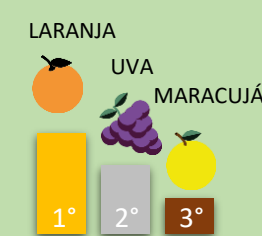

# Ranking Sabores 10L

PROMIX 10L

- 1 UVA
- 2 LARANJA
- 3 MARACUJÁ
- 4 ABACAXI
- 5 MORANGO
- 6 SALADA DE FRUTAS
- 7 CAJU
- 8 LIMAO
- 9 MANGA
- 10 GOIABA
- 11 GUARANA
- 12 TANGERINA
- 13 PESSEGO

LI - NORDESTE

VII - GO\_DF\_TO

- 1 UVA
- 2 MARACUJA
- 3 LARANJA
- 4 ABACAXI
- 5 MORANGO
- 6 CAJU
- 7 SALADA DE FRUTAS
- 8 GOIABA
- 9 MANGA
- 10 LIMAO
- 11 GUARANA
- 12 TANGERINA
- 13 PESSEGO

LXII - SUL

- 1 LARANJA
- 2 UVA
- 3 ABACAXI
- 4 LIMAO
- 5 PESSEGO
- 6 MORANGO
- 7 SALADA DE FRUTAS
- 8 MANGA
- 9 GUARANA
- 10 MARACUJA
- 11 TANGERINA
- 12 GOIABA
- 13 CAJU

LIII - SP

- 1 LARANJA
- 2 UVA
- 3 ABACAXI
- 4 MARACUJA
- 5 LIMAO
- 6 MORANGO
- 7 SALADA DE FRUTAS
- 8 MANGA
- 9 CAJU
- 10 GOIABA
- 11 PESSEGO
- 12 TANGERINA
- 13 GUARANA

III - RJ\_MG\_ES

- 1 LARANJA
- 2 UVA
- 3 MARACUJA
- 4 SALADA DE FRUTAS
- 5 MORANGO
- 6 LIMAO
- 7 MANGA
- 8 CAJU
- 9 ABACAXI
- 10 GOIABA
- 11 TANGERINA
- 12 GUARANA
- 13 PESSEGO

LII - OESTE

- 1 LARANJA
- 2 MARACUJA
- 3 LIMAO
- 4 ABACAXI
- 5 MORANGO
- 6 SALADA DE FRUTAS
- 7 UVA
- 8 CAJU
- 9 GOIABA
- 10 TANGERINA
- 11 GUARANA
- 12 MANGA

L - NORTE

- 1 LARANJA
- 2 UVA
- 3 MARACUJA
- 4 ABACAXI
- 5 MORANGO
- 6 LIMAO
- 7 SALADA DE FRUTAS
- 8 GOIABA
- 9 TANGERINA
- 10 CAJU