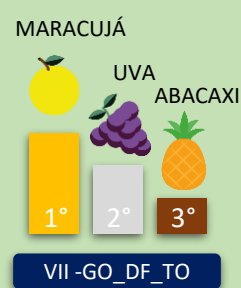

*Algumas regionais não tem todos os sabores cadastrados ou não comercializam todos os itens