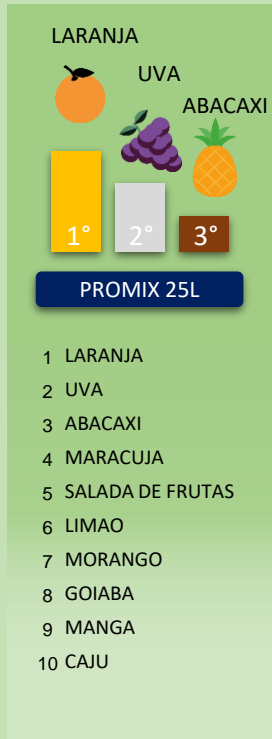

*Algumas regionais não tem todos os sabores cadastrados ou não comercializam todos os itens