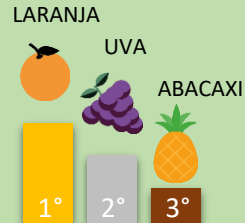

# Ranking Sabores 5L

PROMIX 5L

- 1 UVA
- 2 MARACUJA
- 3 LARANJA
- 4 ABACAXI
- 5 MORANGO
- 6 SALADA DE FRUTAS
- 7 MANGA
- 8 GOIABA
- 9 GUARANA
- 10 CAJU
- 11 LIMAO
- 12 TANGERINA
- 13 PESSEGO

LI - NORDESTE

- 1 MARACUJA
- 2 UVA
- 3 ABACAXI
- 4 LARANJA
- 5 MORANGO
- 6 SALADA DE FRUTAS
- 7 MANGA
- 8 GOIABA
- 9 CAJU
- 10 GUARANA
- 11 LIMAO
- 12 TANGERINA
- 13 PESSEGO

LXII - SUL

- 1 LARANJA
- 2 UVA
- 3 ABACAXI
- 4 LIMAO
- 5 SALADA DE FRUTAS
- 6 MORANGO
- 7 PESSEGO
- 8 GUARANA
- 9 MANGA
- 10 TANGERINA
- 11 MARACUJA
- 12 GOIABA