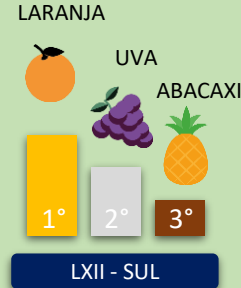

*Algumas regionais não tem todos os sabores cadastrados ou não comercializam todos os itens