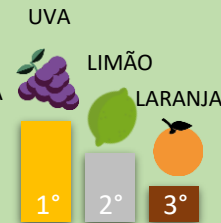

# Ranking Sabores 5L

PROMIX 5L

- 1 UVA
- 2 MARACUJA
- 3 LARANJA
- 4 ABACAXI
- 5 MORANGO
- 6 SALADA DE FRUTAS
- 7 MANGA
- 8 GOIABA
- 9 GUARANA
- 10 CAJU
- 11 LIMAO
- 12 TANGERINA
- 13 PESSEGO

LI - NORDESTE

- 1 MARACUJA
- 2 UVA
- 3 ABACAXI
- 4 LARANJA
- 5 MORANGO
- 6 SALADA DE FRUTAS
- 7 MANGA
- 8 GOIABA
- 9 CAJU
- 10 GUARANA
- 11 LIMAO
- 12 TANGERINA
- 13 PESSEGO

LXII - SUL

- 1 LARANJA
- 2 UVA
- 3 ABACAXI
- 4 LIMAO
- 5 SALADA DE FRUTAS
- 6 MORANGO
- 7 PESSEGO
- 8 GUARANA
- 9 MANGA
- 10 TANGERINA
- 11 MARACUJA
- 12 GOIABA

VII - GO\_DF\_TO

- 1 LARANJA
- 2 UVA
- 3 MARACUJA
- 4 MORANGO
- 5 GOIABA
- 6 ABACAXI
- 7 CAJU
- 8 LIMAO
- 9 GUARANA
- 10 MANGA
- 11 SALADA DE FRUTAS
- 12 TANGERINA
- 13 PESSEGO

LIII - SP

- 1 UVA
- 2 LIMAO
- 3 LARANJA
- 4 MARACUJA
- 5 MORANGO
- 6 ABACAXI
- 7 CAJU
- 8 SALADA DE FRUTAS
- 9 MANGA
- 10 TANGERINA
- 11 GOIABA
- 12 PESSEGO
- 13 GUARANA